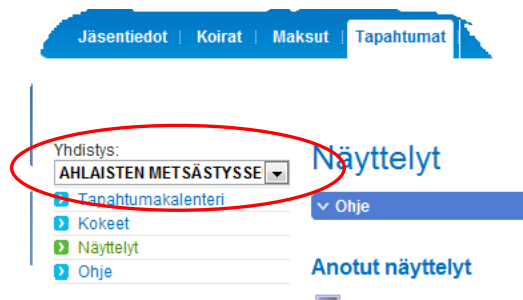

Näyttelyanomuksen puoltaminen ja hyväksyminen

Sisältö

Näyttelyanomusten perustiedot.....	2
Yhdistysvalinta.....	2
Anomusten käsittelyn työnkulku	2
Anomuksen tilahistoria.....	2
Valmiin anomuksen puoltaminen kennelpiirin toimesta	2
Näyttelyn ajankohdan muuttaminen puoltamisen yhteydessä	3
Puolletun anomuksen hyväksyminen ja hylkääminen Kennelliitossa	4
Näyttelyn peruminen	5
Näyttelyn peruminen	5
Anomusten haku ja selailu	6
Anomuskäsittelijälle näkyvät anomukset.....	6

HUOM!

Eri selaimet (Internet Explorer, Firefox, Safari, Chrome, jne.) käsittelevät ohjelmistossa liikkumista eri tavoilla.

Tämän johdosta toivotaan, että käyttäjät välttävät selaimessa olevien ”edellinen” - ja ”seuraava” painikkeiden käyttöä.

Näyttelyanomusten perustiedot

Omakoiran ”Tapahtumat” välilehti näkyy käyttäjälle, mikäli hänellä on oikeudet yhdistyksen tietojen ylläpitämiseen tai tapahtumien anomiseen ja käsittelyyn (erillinen ohje ”Yhdistystietojen käsittely”). Välilehdellä näkyvät kaikki ne anomukset, joiden käsittelyssä kyseinen yhdistys on mukana. Näyttelyn anomisesta on olemassa oma ohjeensa.

Yhdistysvalinta

Mikäli henkilö on oikeutettu toimimaan useamman yhdistyksen nimissä, näkyy näytön vasemmassa yläreunassa yhdistysvalinta. Tässä valitaan minkä yhdistyksen anomuksia käyttäjä kullakin kertaa on käsittelemässä.